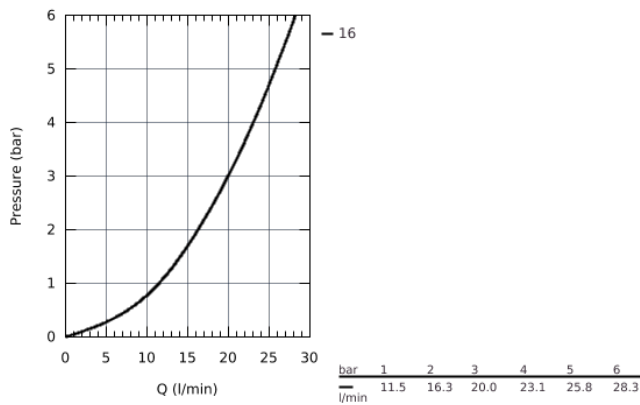

33 624 GN1 ESSENCE NEW ETTGREPSBATTERI TIL KAR & DUSJ, DN 15

PRODUKTBESKRIVELSE

- veggmontasje
- metallhendel
- **GROHE SilkMove** 35 mm keramisk Patron
- med temperaturbegrenser
- **GROHE StarLight**-overflate
- automatisk omstilling: kar/dusj
- perlator
- dusjuttak 1/2"
- integrert tilbakeslagsventil
- S-tilslutninger
- med tilbakeslagsventil
- min. trykk 1.0 bar