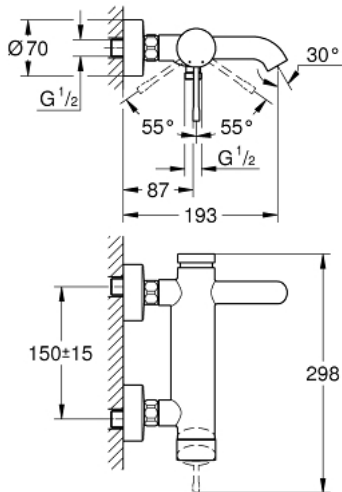

33 624 GN1 ESSENCE NEW ETTGREPSBATTERI TIL KAR & DUSJ, DN 15

PRODUKTBESKRIVELSE

- veggmontasje
- metallhendel
- **GROHE SilkMove** 35 mm keramisk Patron
- med temperaturbegrenser
- **GROHE StarLight**-overflate
- automatisk omstilling: kar/dusj
- perlator
- dusjuttak 1/2"
- integrert tilbakeslagsventil
- S-tilslutninger
- med tilbakeslagsventil
- min. trykk 1.0 bar

33 624 GN1 ESSENCE NEW ETTGREPSBATTERI TIL KAR & DUSJ, DN 15