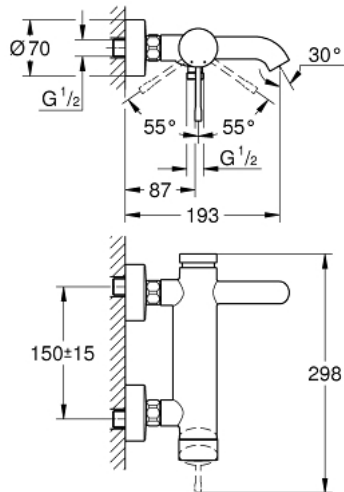

## 33 624 DL1 ESSENCE NEW ETTGREPSBATTERI TIL KAR & DUSJ, DN 15

### PRODUKTBESKRIVELSE

- veggmontasje
- metallhendel
- **GROHE SilkMove** 35 mm keramisk Patron
- med temperaturbegrenser
- **GROHE StarLight**-overflate
- automatisk omstilling: kar/dusj
- perlator
- dusjuttak 1/2"
- integrert tilbakeslagsventil
- S-tilslutninger
- med tilbakeslagsventil
- min. trykk 1.0 bar

### 33 624 DL1 ESSENCE NEW ETTGREPSBATTERI TIL KAR & DUSJ, DN 15