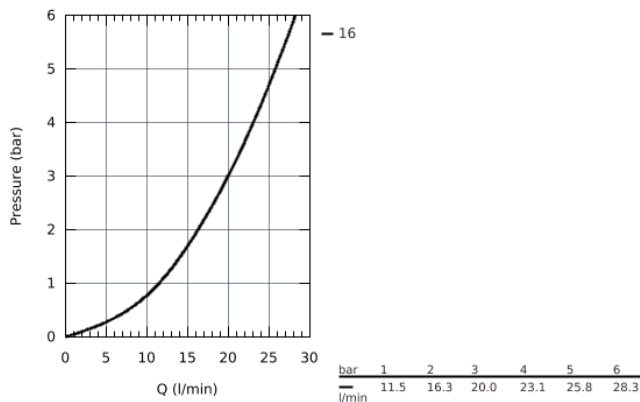

### PRODUKTBESKRIVELSE

- veggmontasje
- metallhendel
- **GROHE SilkMove** 35 mm keramisk Patron
- med temperaturbegrenser
- **GROHE StarLight**-overflate
- automatisk omstilling: kar/dusj
- perlator
- dusjuttak 1/2"
- integrert tilbakeslagsventil
- S-tilslutninger
- med tilbakeslagsventil
- min. trykk 1.0 bar