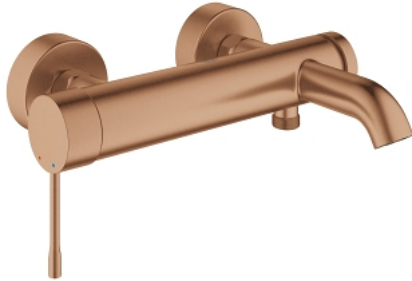

## 33 624 DL1 ESSENCE NEW ETTGREPSBATTERI TIL KAR & DUSJ, DN 15

### PRODUKTBESKRIVELSE

- veggmontasje
- metallhendel
- **GROHE SilkMove** 35 mm keramisk Patron
- med temperaturbegrenser
- **GROHE StarLight**-overflate
- automatisk omstilling: kar/dusj
- perlator
- dusjuttak 1/2"
- integrert tilbakeslagsventil
- S-tilslutninger
- med tilbakeslagsventil
- min. trykk 1.0 bar

### 33 624 DL1 ESSENCE NEW ETTGREPSBATTERI TIL KAR & DUSJ, DN 15