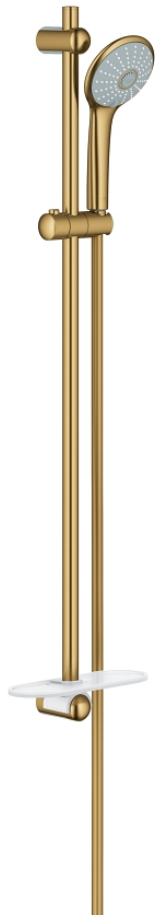

27 226 GN1 EUPHORIA 110 DUSJGARNITYR 3 SPRAYS

PRODUKTBESKRIVELSE

- består av:
- hånddusj Fit (27 221)
- dusjstang, 900 mm (27 500)
- Silverflex dusjslange 1750 mm (28 388 000)
- **GROHE EasyReach** brett (27 596)
- **GROHE DreamSpray** perfekt strålemønster
- **GROHE StarLight**-overflate
- **GROHE SprayDimmer** (trinnløs reduksjon av vanngjennomstrømning)
- **GROHE QuickFix** (justerbar avstand mellom veggholder muliggjør å bruke eksisterende festehull)
- **SpeedClean** antikalksystem
- **Indre WaterGuide** for lengre levetid
- Twistfree forhindrer at dusjslangen vrir seg
- velegnet til gjennomstrømsvarmer
- min. trykk 1.0 bar