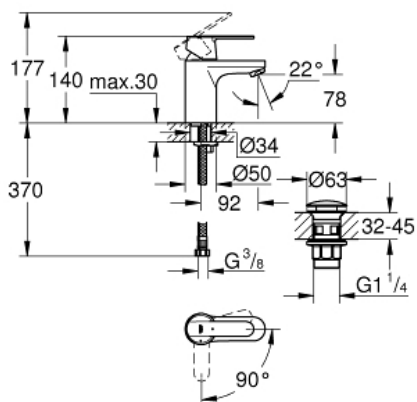

GET
Ettgrepsbatteri til servant, DN 15
S-Size

MODEL # 23586000

Pure Freude
an Wasser

GROHE

Product Description:

GET
Ettgrepsbatteri til servant, DN 15
S-Size

Standard Specification:

etthullsmontasje
metall hendel

GROHE SilkMove ES Kaldstart

35 mm keramisk patron med energibesparende funksjon via kaldstart

variable justerbar volumbegrenser
innstillbar minimumsmengde 2,5 l/min

GROHE StarLight krom overflate

GROHE EcoJoy perlator 5,7 l/min

glatt kropp
avløps garnityrsett med pop-opp propp
fleksible tilkoblingslanger

GROHE QuickFix hurtiginstallering

lydklasse 1 etter DIN 4109

Color:

□ 23586000 krom