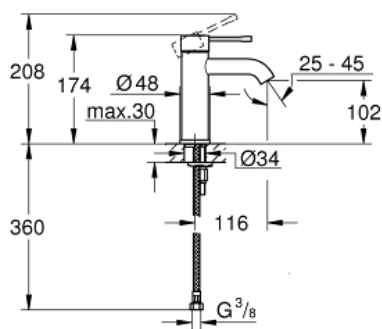

ESSENCE

Ettgrepsbatteri til servant, DN 15
S-Size

MODEL # 23590AL1

Pure Freude
an Wasser

GROHE

Product Description:

ESSENCE

Ettgrepsbatteri til servant, DN 15

S-Size

Standard Specification:

etthullsmontasje

metallhendel

GROHE SilkMove 28 mm keramisk patron
med temperaturbegrenser

GROHE StarLight-overflate

GROHE EcoJoy perlator 5,7 l/min

GROHE AquaGuide justerbar perlator

GROHE QuickFix Plus installasjonssystem

glatt kropp

fleksible tilkoblingslanger

Color:

□ 23590AL1 Børstet Hard Graphite