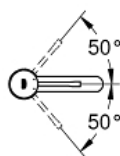

ESSENCE

Ettgrepsbatteri til servant, DN 15
S-Size

MODEL # 23590AL1

Pure Freude
an Wasser

GROHE

Product Description:

ESSENCE

Ettgrepsbatteri til servant, DN 15

S-Size

Standard Specification:

etthullsmontasje

metallhendel

GROHE SilkMove 28 mm keramisk patron
med temperaturbegrenser

GROHE StarLight-overflate

GROHE EcoJoy perlator 5,7 l/min

GROHE AquaGuide justerbar perlator