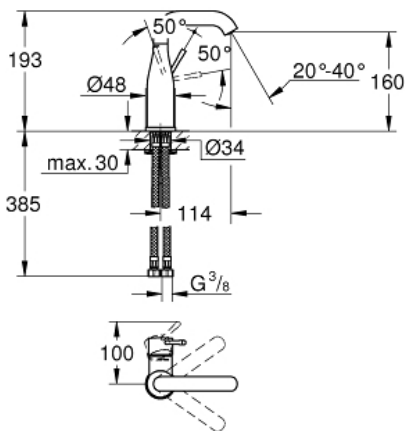

ESSENCE  
Ettgrepsbatteri til servant, DN 15  
M-Size

MODEL # 23463001

Pure Freude  
an Wasser

GROHE

**Product Description:**

**ESSENCE**  
Ettgrepsbatteri til servant, DN 15  
M-Size

**Standard Specification:**

etthullsmontasje  
metallhendel  
**GROHE SilkMove** 28 mm keramisk patron  
med temperaturbegrenser  
**GROHE StarLight** krom overflate  
**GROHE EcoJoy** perlator 5,7 l/min  
**GROHE AquaGuide** justerbar perlator  
**GROHE QuickFix Plus** installasjonssystem  
svingbar tut med perlator og stopp  
glatt kropp  
fleksible tilkoblingslanger  
min. trykk 1.0 bar