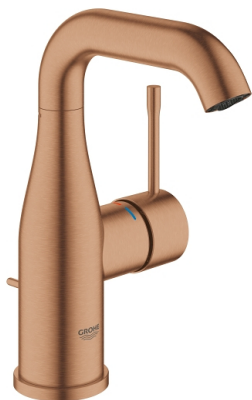

ESSENCE

Ettgrepsbatteri til servant, DN 15
M-Size

MODEL # 23462DL1

Pure Freude
an Wasser

GROHE

Product Description:

ESSENCE

Ettgrepsbatteri til servant, DN 15

M-Size

Standard Specification:

etthullsmontasje

metallhendel

GROHE SilkMove 28 mm keramisk patron med temperaturregulerer

GROHE StarLight-overflate

GROHE EcoJoy perlator 5,7 l/min

GROHE AquaGuide justerbar perlator

GROHE QuickFix Plus installasjonssystem

svingbar tut med perlator og stopp

oppløft med avløpsgarnityr 1 1/4"

fleksible tilkoblingslanger

min. trykk 1.0 bar

Color:

□ 23462DL1 Børstet Warm Sunset