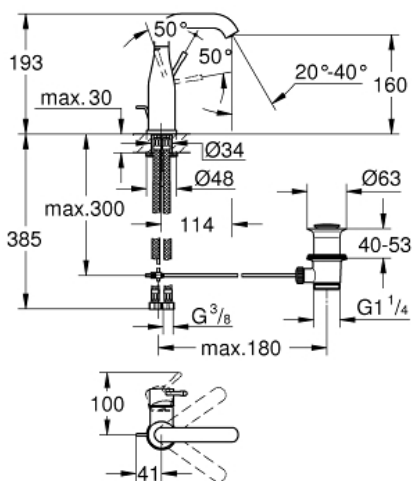

ESSENCE

Ettgrepsbatteri til servant, DN 15
M-Size

MODEL # 23462DL1

Pure Freude
an Wasser

GROHE

Product Description:

ESSENCE

Ettgrepsbatteri til servant, DN 15

M-Size

Standard Specification:

etthullsmontasje

metallhendel

GROHE SilkMove 28 mm keramisk patron med temperaturregulerer

GROHE StarLight-overflate

GROHE EcoJoy perlator 5,7 l/min

GROHE AquaGuide justerbar perlator

GROHE QuickFix Plus installasjonssystem

svingbar tut med perlator og stopp

oppløft med avløpsgarnityr 1 1/4"

fleksible tilkoblingslanger

min. trykk 1.0 bar

Color:

□ 23462DL1 Børstet Warm Sunset