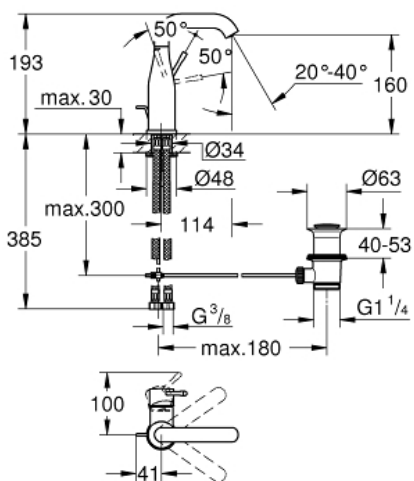

ESSENCE

Ettgrepsbatteri til servant, DN 15
M-Size

MODEL # 23462AL1

Pure Freude
an Wasser

GROHE

Product Description:

ESSENCE

Ettgrepsbatteri til servant, DN 15

M-Size

Standard Specification:

etthullsmontasje

metallhendel

GROHE SilkMove 28 mm keramisk patron med temperaturbegrenser

GROHE StarLight-overflate

GROHE EcoJoy perlator 5,7 l/min

GROHE AquaGuide justerbar perlator

GROHE QuickFix Plus installasjonssystem

svingbar tut med perlator og stopp

oppløft med avløpsgarnityr 1 1/4"

fleksible tilkoblingslanger

min. trykk 1.0 bar

Color:

□ 23462AL1 Børstet Hard Graphite