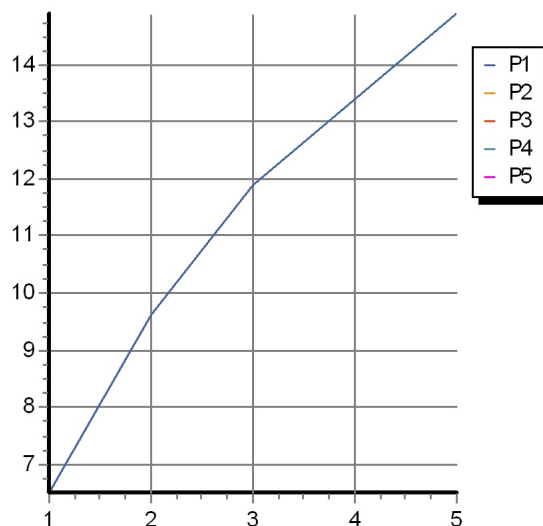

## PAN

ZP6219

Portate / Flowrates (lt/min)

| PRESSIONE<br>PRESSURE | 1 BAR | 2 BAR | 3 BAR | 4 BAR | 5 BAR |
|-----------------------|-------|-------|-------|-------|-------|
| LAVABO<br>BASIN       | 6,5   | 9,6   | 11,9  | 13,4  | 14,9  |
| P1                    |       |       |       |       |       |
| P2                    |       |       |       |       |       |
| P3                    |       |       |       |       |       |
| P4                    |       |       |       |       |       |
| P5                    |       |       |       |       |       |